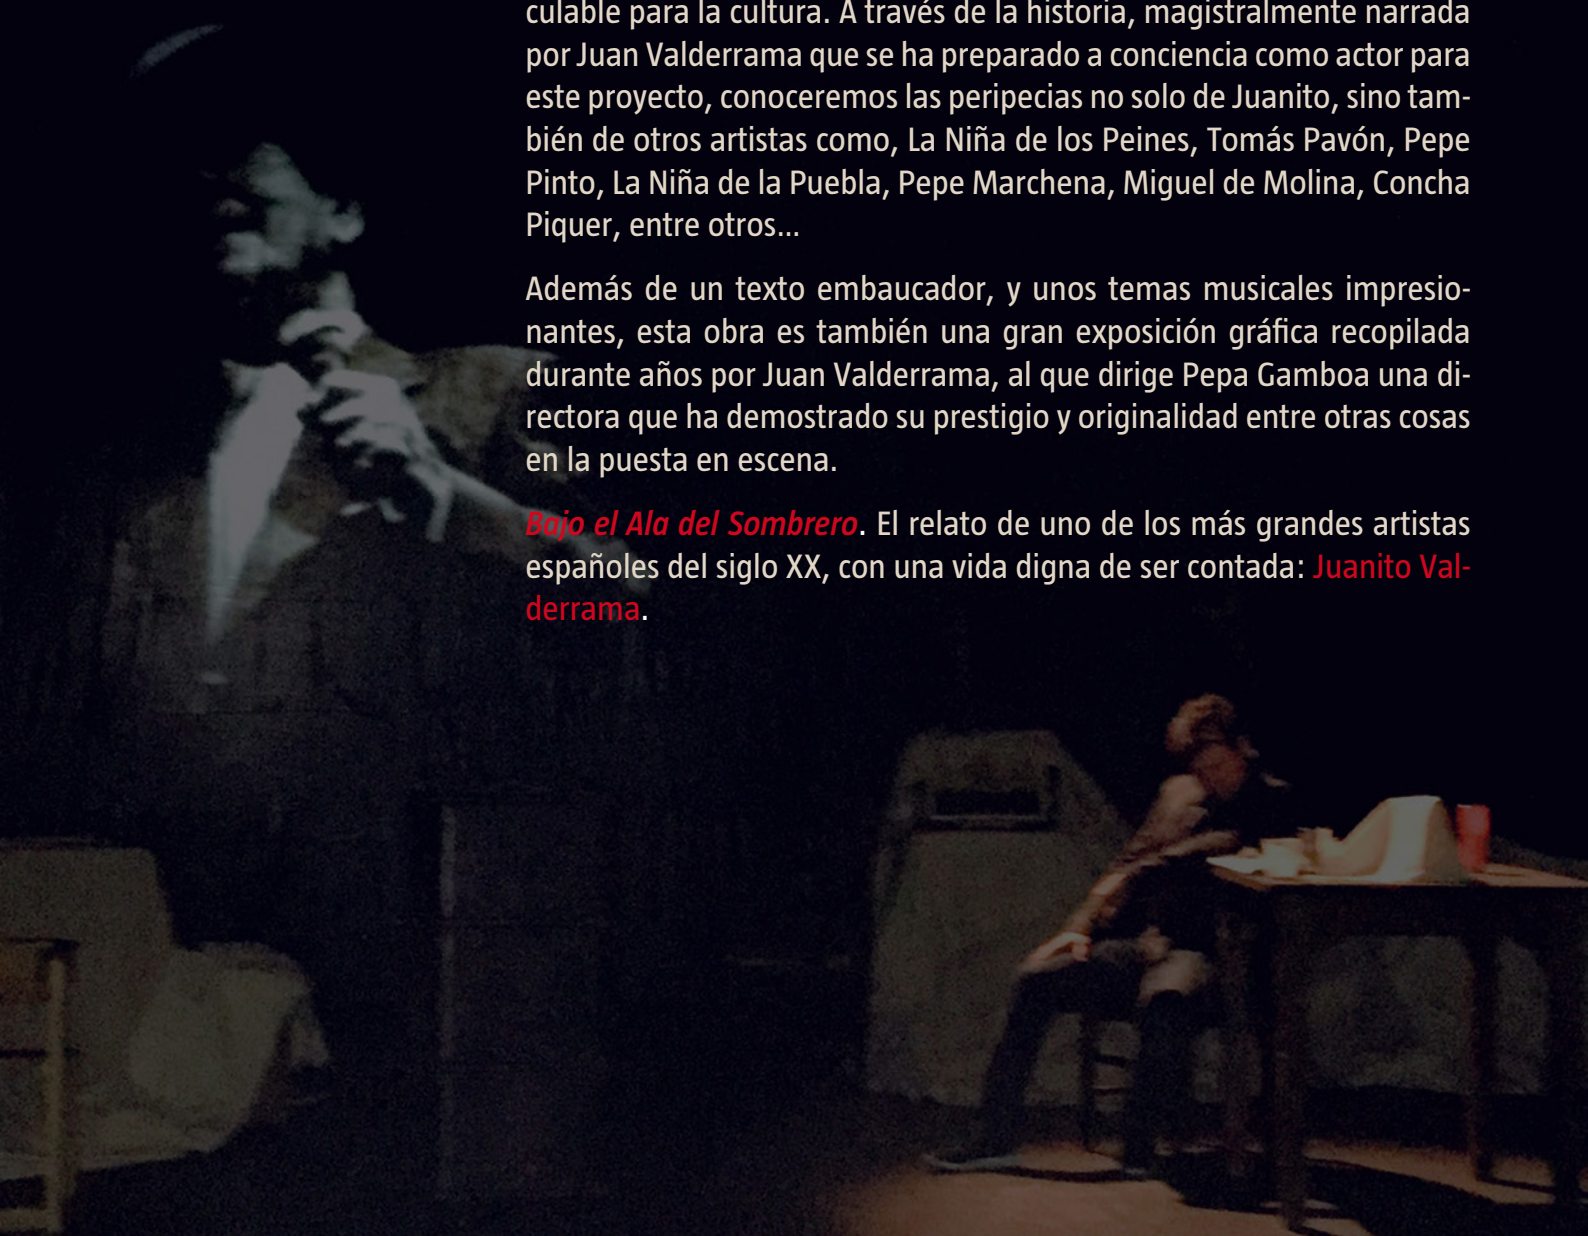

# Bajo el ala del Sombrero

JUANITO VALDERRAMA  
CENTENARIO  
1916-2016

Se cumplen cien años del nacimiento de **Juanito Valderrama**, uno de los artistas más queridos y respetados de nuestro país.

*Bajo el ala del Sombrero*, es un espectáculo teatro-musical, contado y cantado por Juan Valderrama, autor de esta dramaturgia, en el que se integran la música, el texto, el audiovisual, y testimonios del propio Juanito. Un viaje apasionante en el que se entrelazan la palabra y el canto. Todo comienza en 1916, donde un niño con una voz prodigiosa sueña con llegar a convertirse en un gran artista y no parará hasta lograrlo, coincidiendo con episodios fundamentales de nuestra memoria historia. Dos repúblicas, una guerra civil, una dictadura, la transición y la democracia.

Al tiempo se muestran documentos inéditos, fotografías, carteles de espectáculos desde 1929, partituras originales de ese trío de ases que fueron León, Quintero y Quiroga, etc... Testimonios de un valor incalculable para la cultura. A través de la historia, magistralmente narrada por Juan Valderrama que se ha preparado a conciencia como actor para este proyecto, conoceremos las peripecias no solo de Juanito, sino también de otros artistas como, La Niña de los Peines, Tomás Pavón, Pepe Pinto, La Niña de la Puebla, Pepe Marchena, Miguel de Molina, Concha Piquer, entre otros...

Además de un texto embaucador, y unos temas musicales impresionantes, esta obra es también una gran exposición gráfica recopilada durante años por Juan Valderrama, al que dirige Pepa Gamboa una directora que ha demostrado su prestigio y originalidad entre otras cosas en la puesta en escena.

*Bajo el Ala del Sombrero*. El relato de uno de los más grandes artistas españoles del siglo XX, con una vida digna de ser contada: **Juanito Valderrama**.